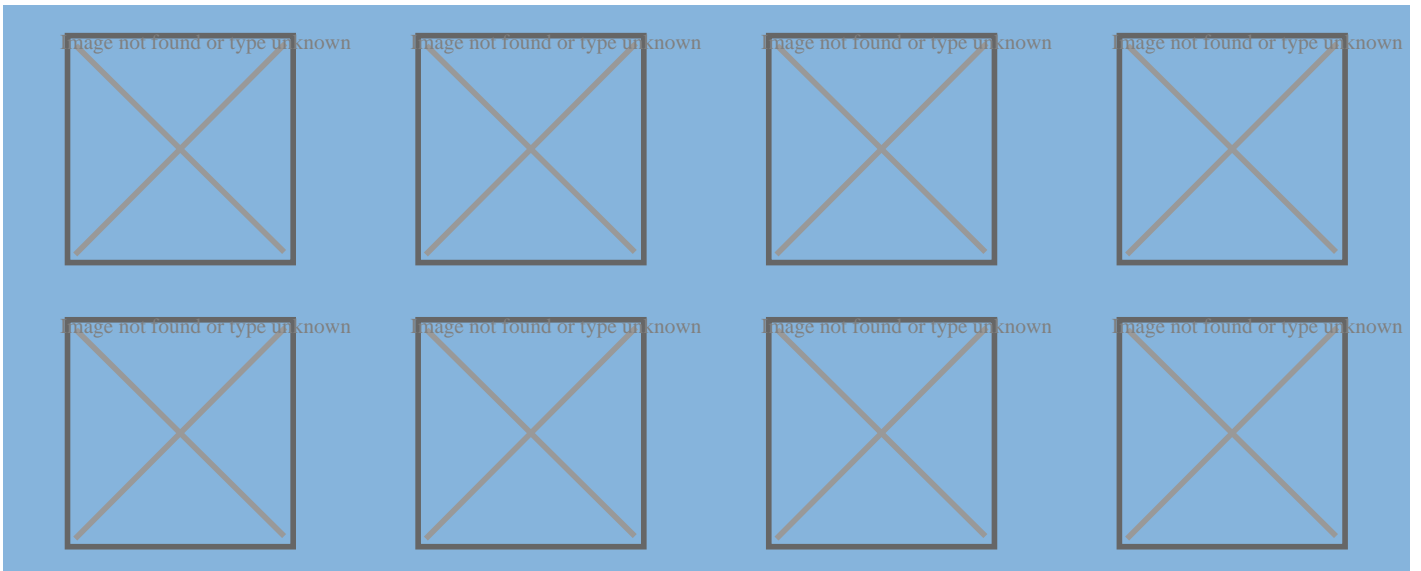

CASA VESA - SIRMIONE, BRESCIA

UNA CASA DE MADERA CON CERO IMPACTO AMBIENTAL

Caracterizada por un estilo arquitectónico clásico con formas simples y líneas limpias, la villa unifamiliar de madera en Sirmione, cerca de Verona, es una verdadera joya de la construcción: construida enteramente en XLaam está distribuida en dos niveles, cubriendo una superficie total de 250 metros cuadrados, cuenta con un alto grado de aislamiento térmico y una estructura compacta que se caracteriza por la presencia de óptimas instalaciones.

DETALLES DE IMPLEMENTACIÓN

Viviendas Unifamiliares

Localización: Sirmione (VE)

Uso previsto: Viviendas Independientes o Bifamiliares

Diseño arquitectónico y estructural: Geóm. Alberti Luciano

Superficie total: 250mt

¿Qué es el sistema XLam?

El panel XLam está formado por capas transversales encoladas entre sí, lo que hace que el sistema constructivo sea sumamente flexible. Compuesto por un 99,4% de madera y un 0,6% de cola, el XLam se considera un material monolítico capaz de soportar elevadas cargas y de resistir tensiones externas y terremotos.